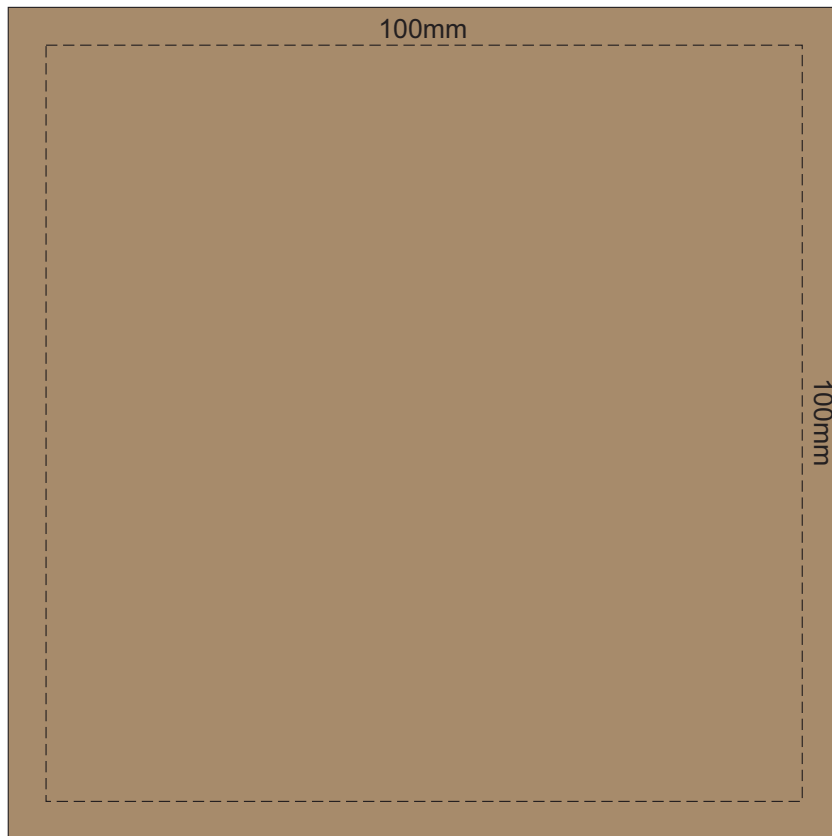

100% of Actual Size
Digital Packaging Print

GIFT BOX
FRONT

Artwork will be printed directly onto the product via CMYK printing (no white), colours will not be vibrant due to white ink not being available for this process.