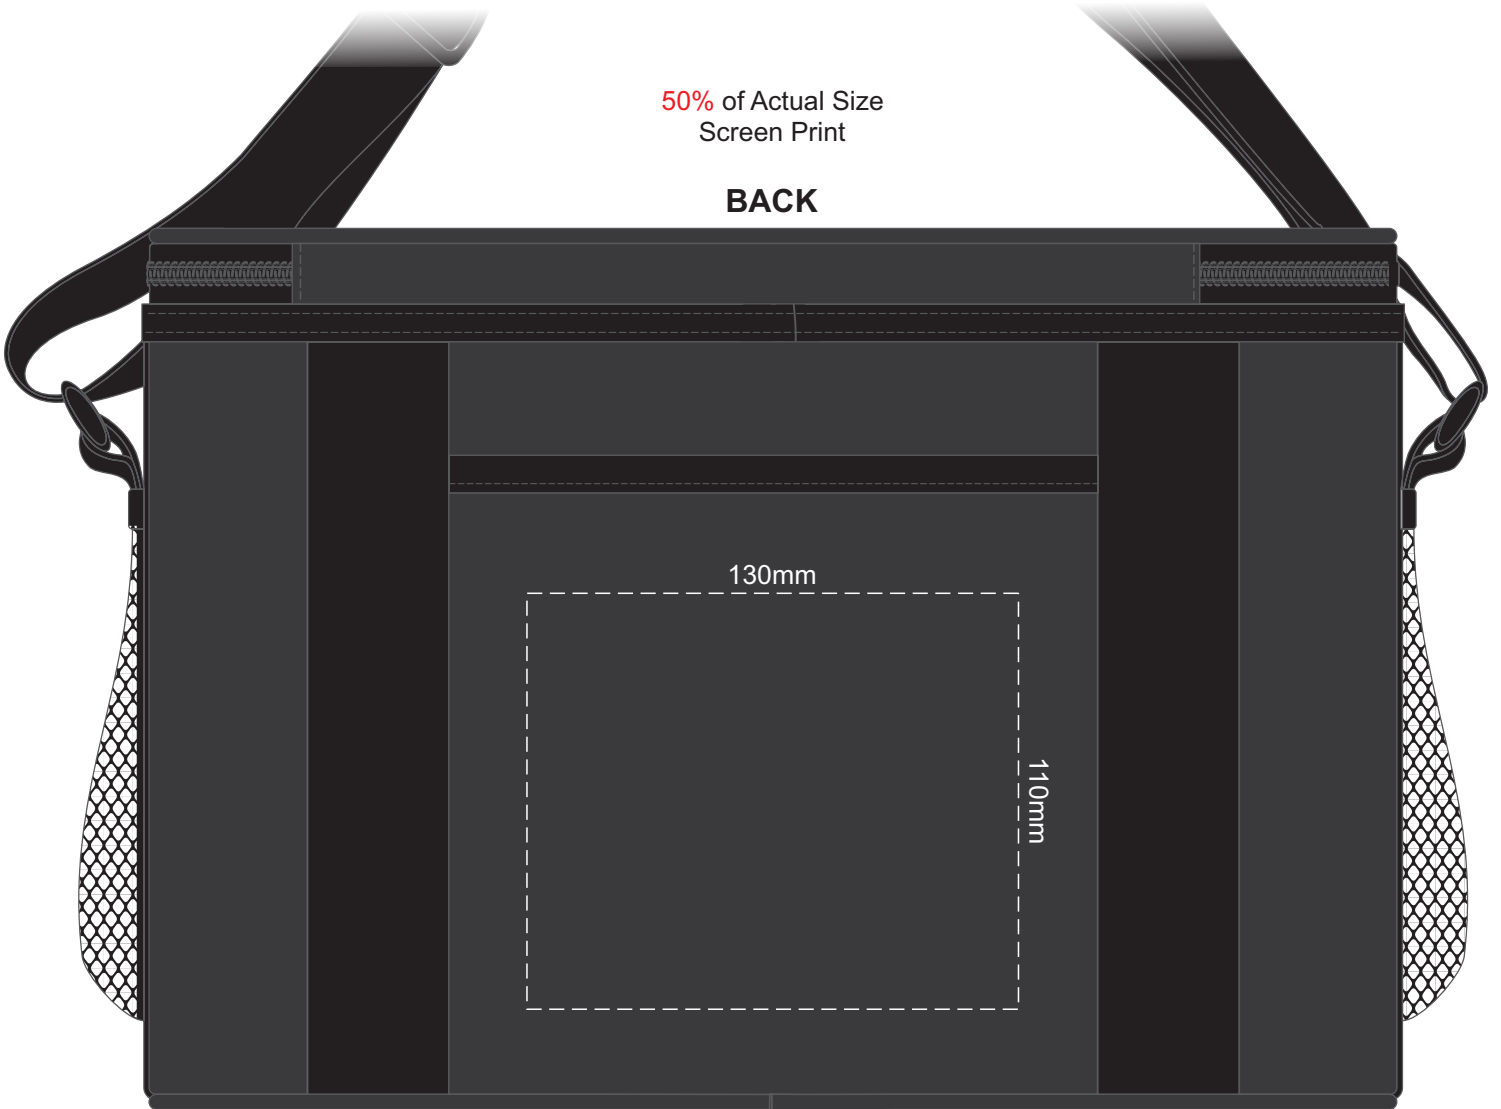

50% of Actual Size
Screen Print

FRONT

50% of Actual Size
Screen Print

BACK

50% of Actual Size
Colourflex Transfer

FRONT

50% of Actual Size
Colourflex Transfer

BACK

50% of Actual Size
Embroidery
FRONT

50% of Actual Size
Embroidery
BACK