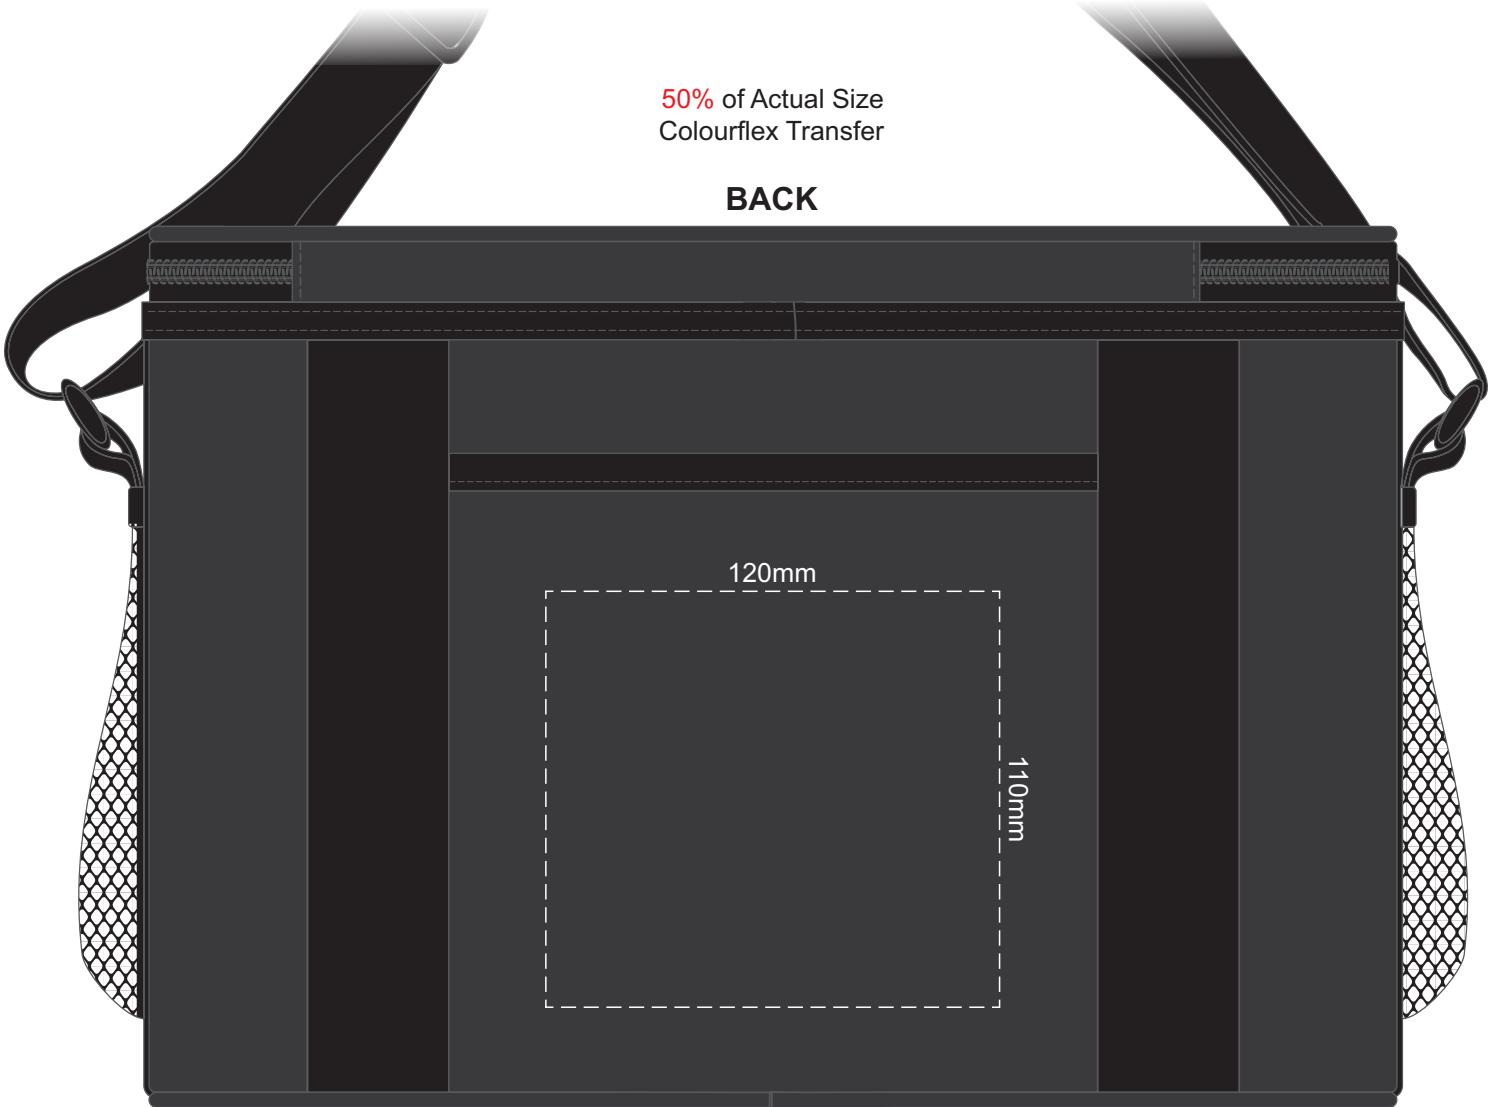

50% of Actual Size
Screen Print

FRONT

50% of Actual Size
Screen Print

BACK

50% of Actual Size
Colourflex Transfer

FRONT

50% of Actual Size
Colourflex Transfer

BACK

50% of Actual Size
Embroidery
FRONT

50% of Actual Size
Embroidery
BACK