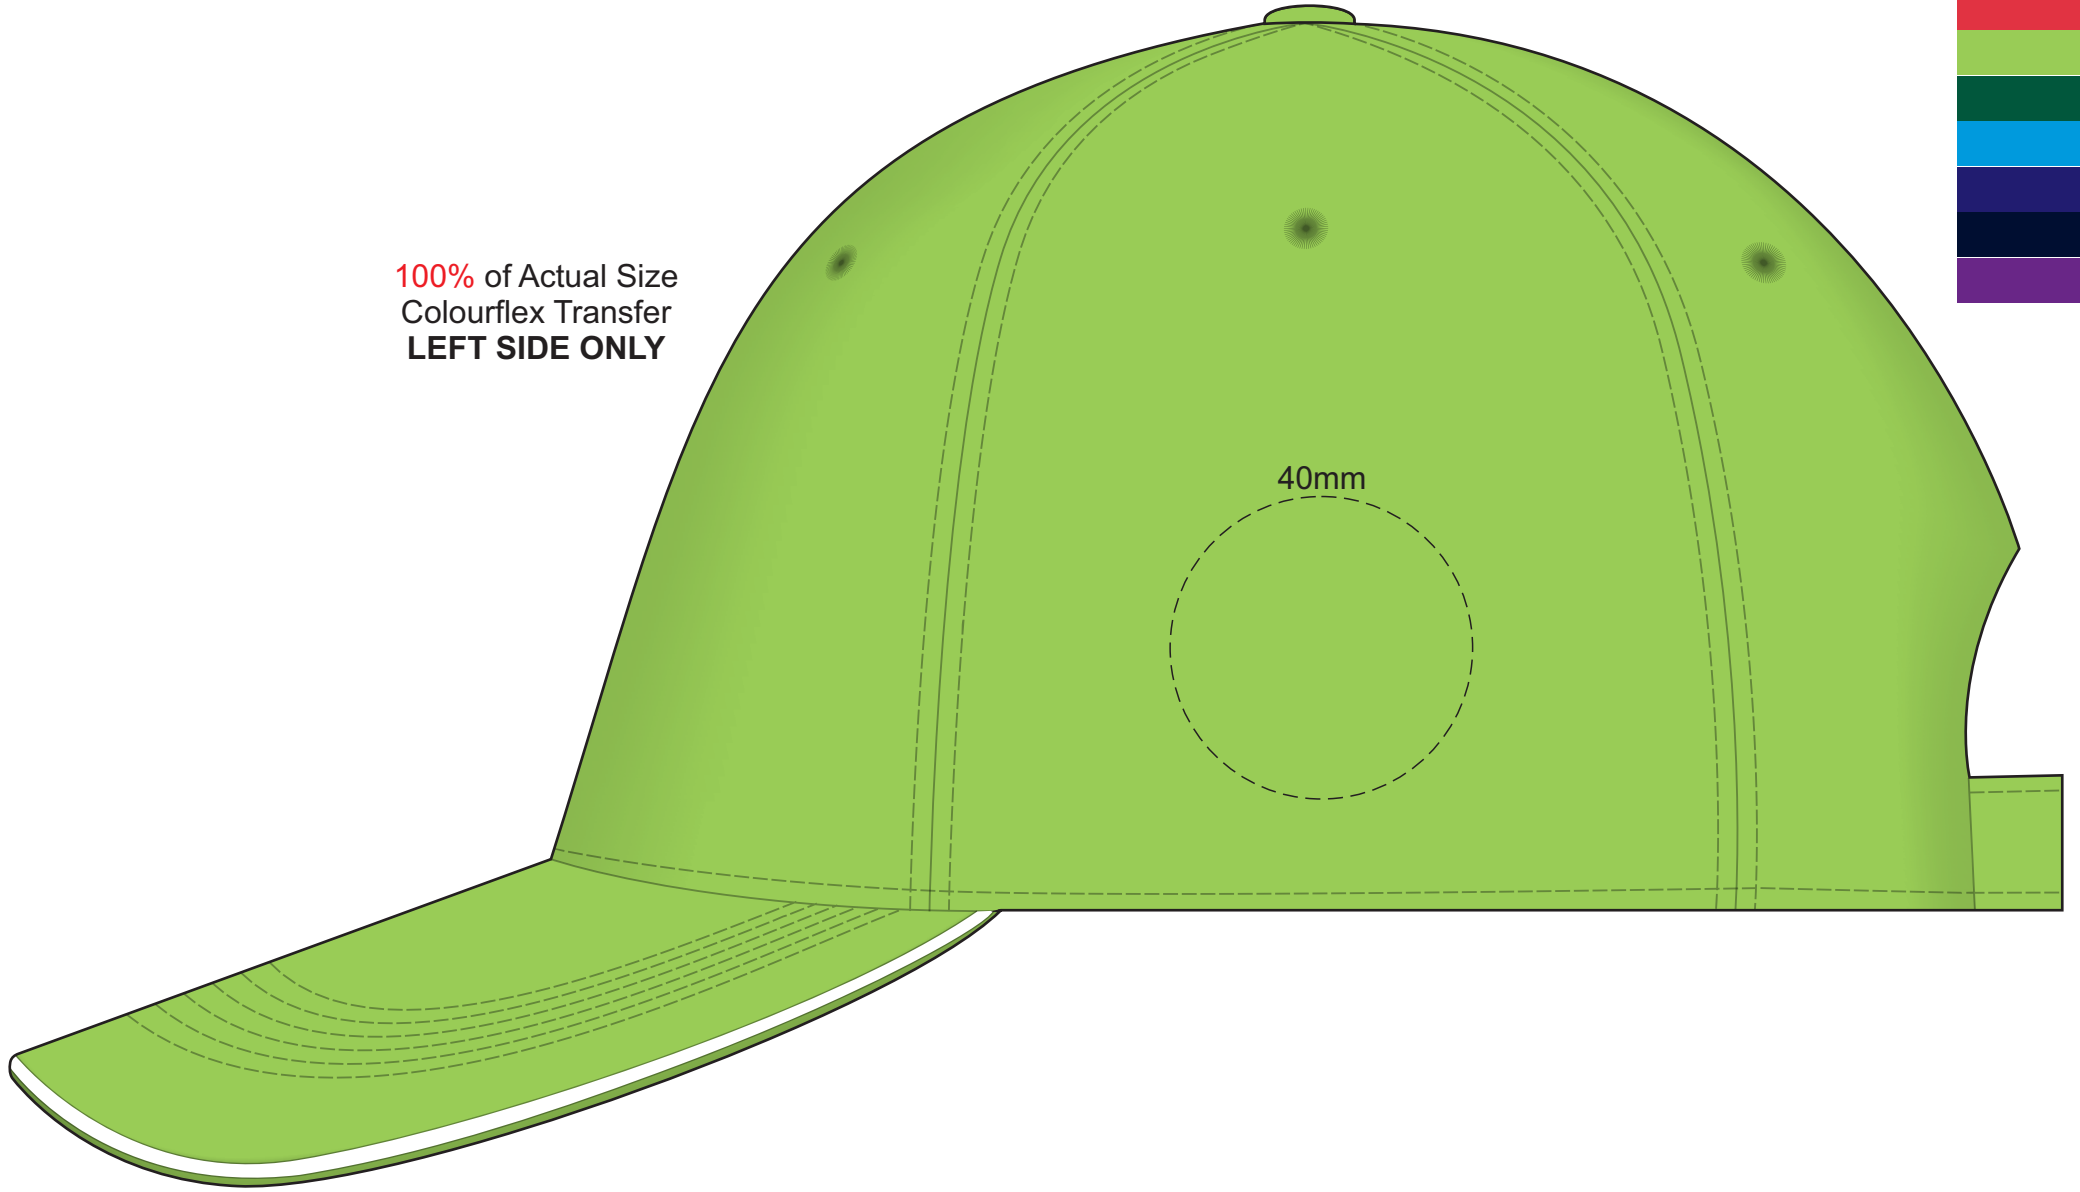

100% of Actual Size  
Colourflex Transfer

100% of Actual Size  
Colourflex Transfer  
LEFT SIDE ONLY

100% of Actual Size  
Embroidery