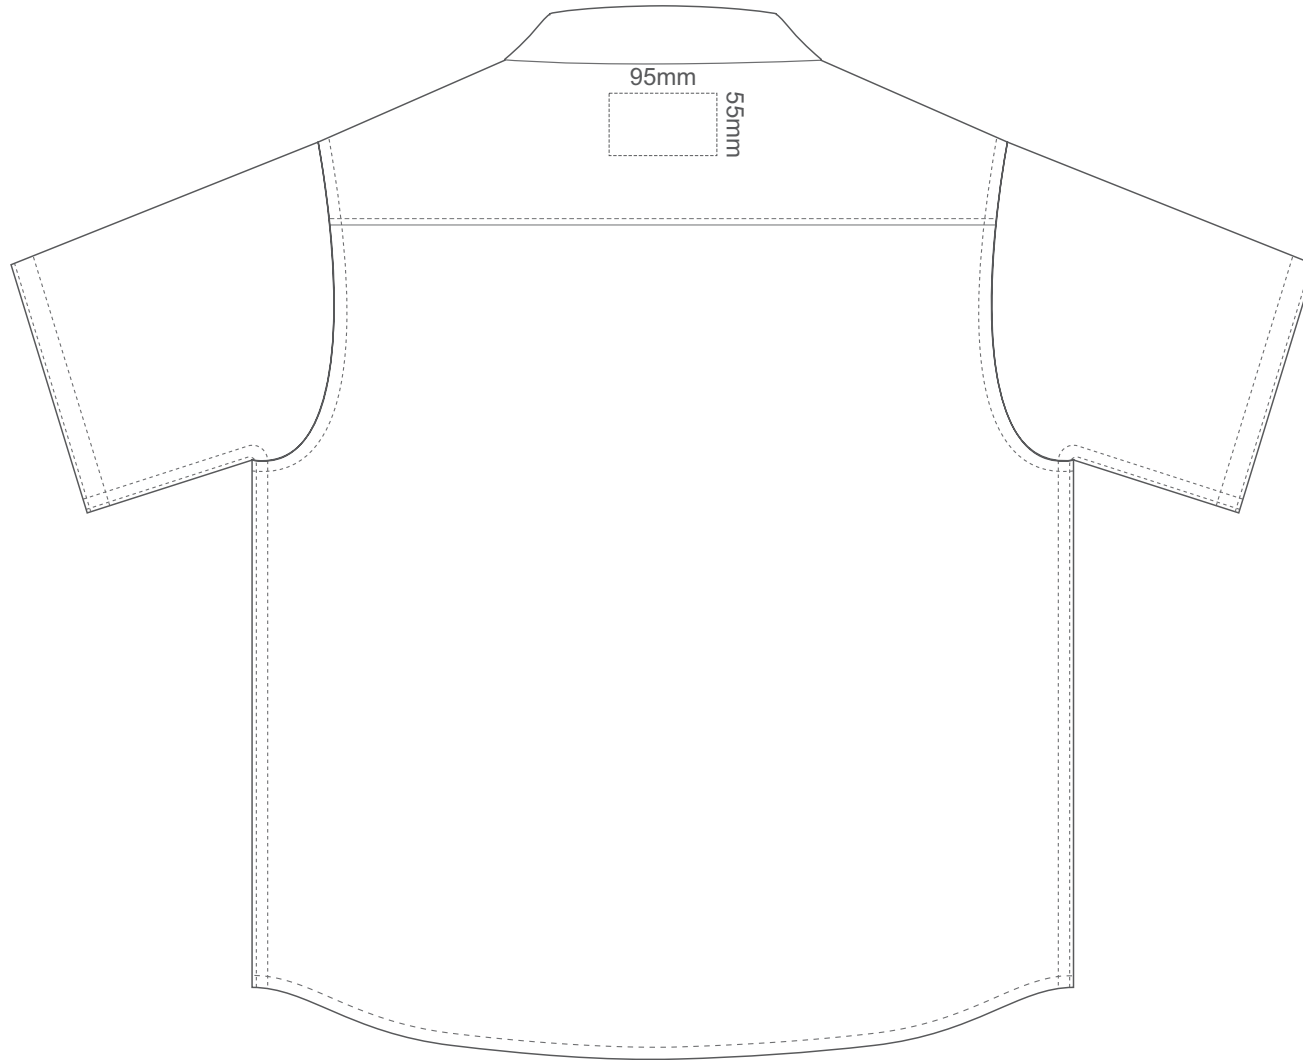

90mm

90mm

95mm

55mm

BROADWAY MENS XXL FRONT

BROADWAY MENS XXL BACK

- WHITE
- DARK BLUE
- BLACK

15% of Actual Size
Embroidery

BROADWAY MENS 3XL FRONT

BROADWAY MENS 3XL BACK

15% of Actual Size
Embroidery

BROADWAY MENS 4XL FRONT

WHITE
DARK BLUE
BLACK

15% of Actual Size
Embroidery

BROADWAY MENS 4XL BACK

- WHITE
- DARK BLUE
- BLACK

15% of Actual Size
Embroidery

BROADWAY MENS 5XL FRONT

- WHITE
- DARK BLUE
- BLACK

15% of Actual Size
Embroidery

BROADWAY MENS 5XL BACK