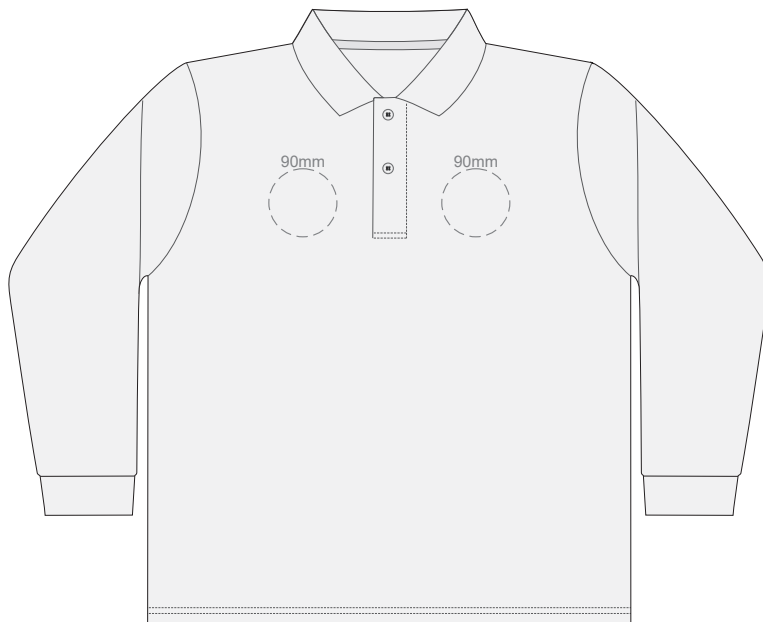

**SIDE 2 MENS PERFECT LSL  
3XL**

10% of Actual Size  
Embroidery

**FRONT MENS PERFECT LSL  
SMALL**

10% of Actual Size  
Embroidery

**FRONT MENS PERFECT LSL  
MEDIUM**

10% of Actual Size  
Embroidery

**FRONT MENS PERFECT LSL  
LARGE**

10% of Actual Size  
Embroidery

**FRONT MENS PERFECT LSL  
EXTRA LARGE**

10% of Actual Size  
Embroidery

**FRONT MENS PERFECT LSL  
XXL**

10% of Actual Size  
Embroidery

**FRONT MENS PERFECT LSL  
3XL**