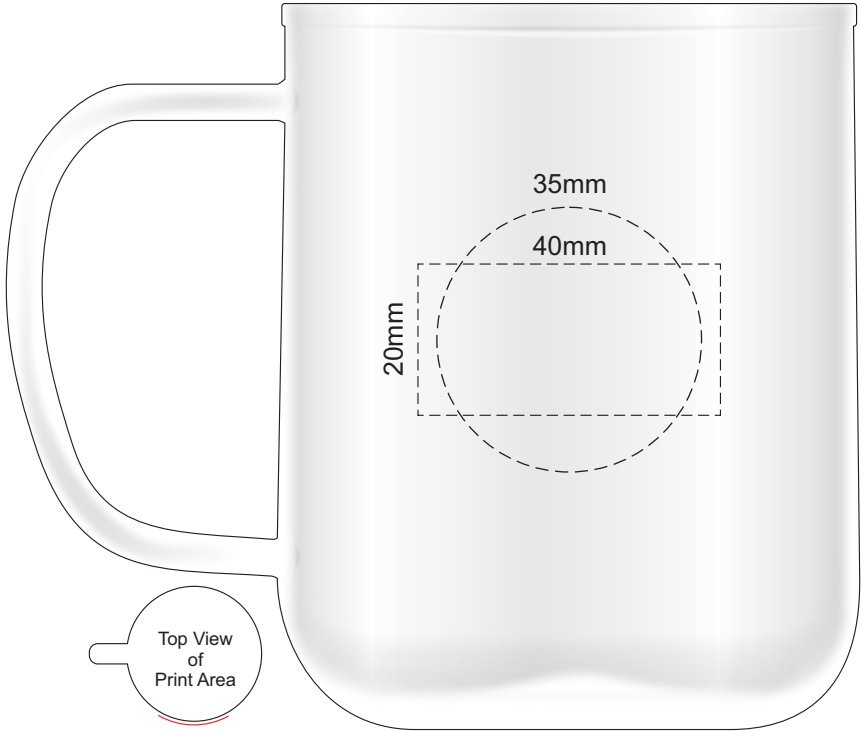

100% of Actual Size
Pad Print
Imitation Etch

SIDE 1

100% of Actual Size
Pad Print
Imitation Etch

SIDE 2