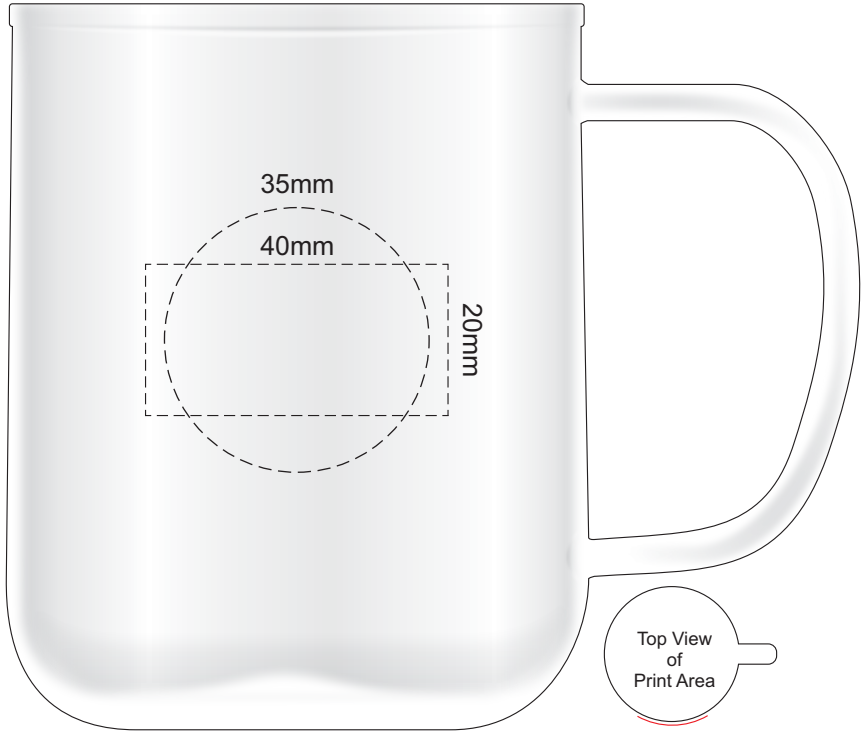

100% of Actual Size
Pad Print
Imitation Etch

SIDE 1

100% of Actual Size
Pad Print
Imitation Etch

SIDE 2