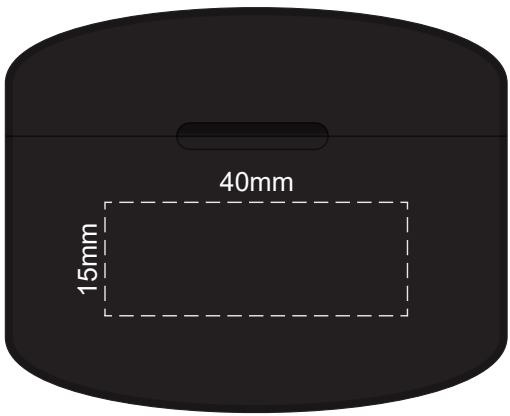

100% of Actual Size
Pad Print

FRONT

TOP

BOTTOM