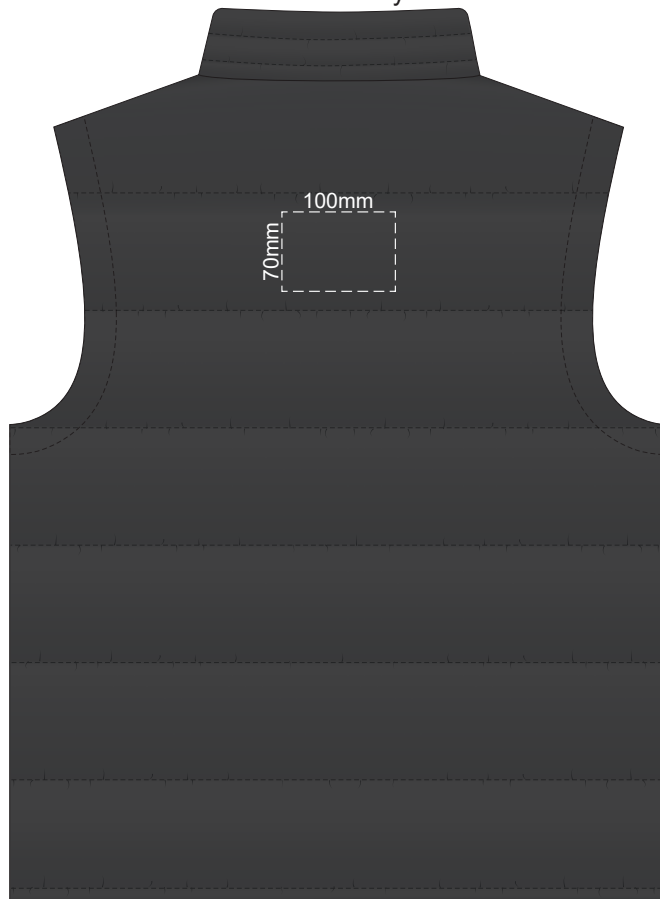

15% of Actual Size
Embroidery

MENS SMALL FRONT

15% of Actual Size
Embroidery

MENS SMALL BACK

STANDARD
PULLER COLOUR

OPTIONAL EXTRA
PULLER COLOURS

15% of Actual Size
Embroidery

MENS MEDIUM FRONT

15% of Actual Size
Embroidery

MENS MEDIUM BACK

15% of Actual Size
Embroidery

MENS LARGE FRONT

15% of Actual Size
Embroidery

MENS LARGE BACK

STANDARD
PULLER COLOUR

OPTIONAL EXTRA
PULLER COLOURS