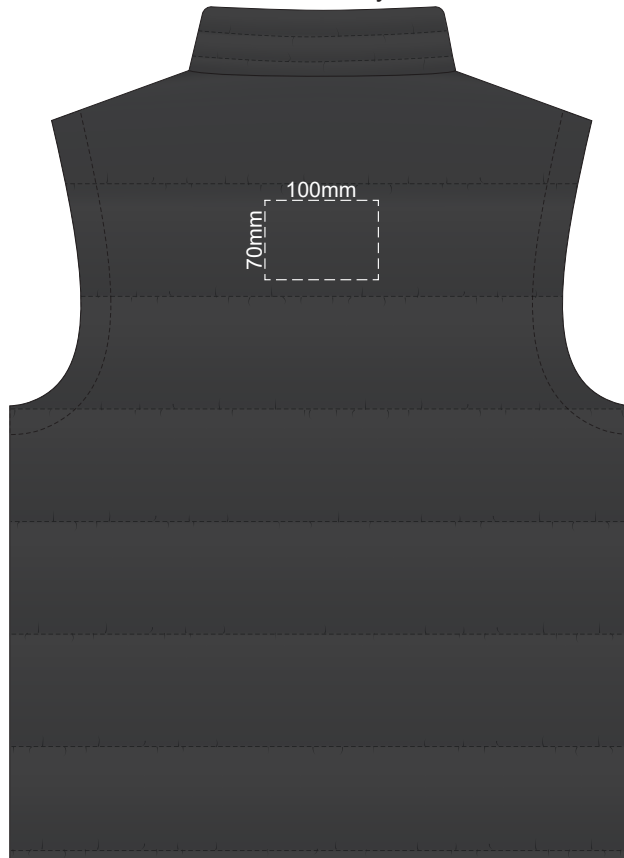

STANDARD
PULLER COLOUR

OPTIONAL EXTRA
PULLER COLOURS

15% of Actual Size
Embroidery

MENS EXTRA SMALL FRONT

15% of Actual Size
Embroidery

MENS EXTRA SMALL BACK

STANDARD
PULLER COLOUR

OPTIONAL EXTRA
PULLER COLOURS

15% of Actual Size
Embroidery

MENS SMALL FRONT

15% of Actual Size
Embroidery

MENS SMALL BACK

STANDARD
PULLER COLOUR

OPTIONAL EXTRA
PULLER COLOURS

15% of Actual Size
Embroidery

MENS MEDIUM FRONT