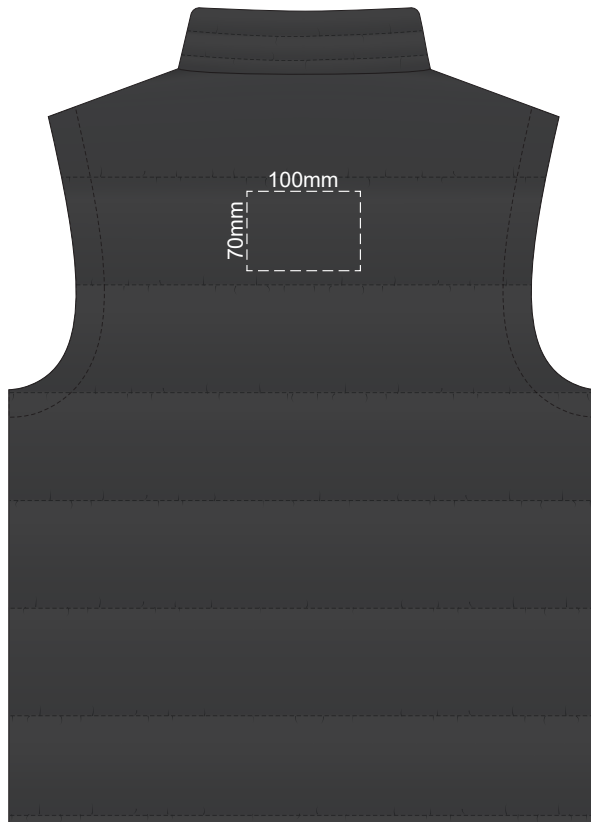

STANDARD
PULLER COLOUR

OPTIONAL EXTRA
PULLER COLOURS

15% of Actual Size
Embroidery

MENS EXTRA SMALL FRONT

15% of Actual Size
Embroidery

MENS EXTRA SMALL BACK

STANDARD
PULLER COLOUR

OPTIONAL EXTRA
PULLER COLOURS

15% of Actual Size
Embroidery

MENS SMALL FRONT

15% of Actual Size
Embroidery

MENS SMALL BACK

STANDARD
PULLER COLOUR

OPTIONAL EXTRA
PULLER COLOURS

15% of Actual Size
Embroidery

MENS MEDIUM FRONT